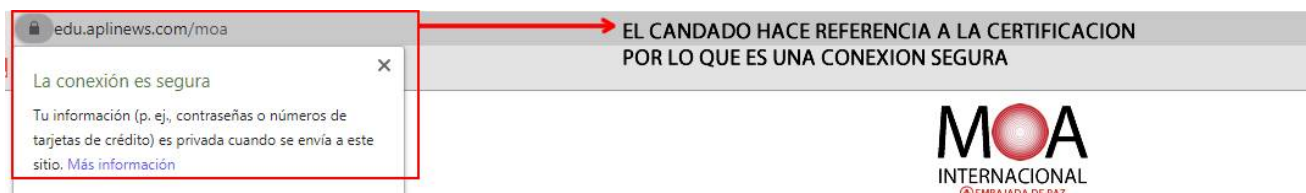

MOA INTERNACIONAL
Asociación Civil de Filosofía y Cultura

**ENCUENTRO de DIBUJO y PINTURA INFANTIL
en ARGENTINA**

Les damos la bienvenida a la aplicación del Encuentro de Dibujo y Pintura Infantil.

En esta oportunidad les presentamos la plataforma donde los docentes y niños pueden acceder tanto desde celulares, como PC o tablets.

Es compatible con iOS y Android.

Es una plataforma que cuenta con Certificado, por lo que los datos cargados, están todos encitados. Para mayor seguridad pueden verificar en la URL el dibujo del candado:

Formulario para Docentes:

Para comenzar a utilizar la plataforma, primeramente los que deben registrarse son los docentes a través del siguiente formulario:

<https://edu.apline.com/moa/RegistroInvitadoProf>

Deben registrarse por cada institución con la que participen del encuentro.